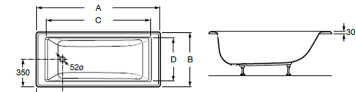

## Vythos

Vythos water Whirlpool-tonic.

**RW248241001B** 1800 x 900 mm  
White

**RW247844001B** 1700 x 700 mm  
White

Finishes:

00

ACRYLIC

| A    | B   | C    | D   | Litr |
|------|-----|------|-----|------|
| 1800 | 900 | 1520 | 760 | 250  |
| 1700 | 700 | 1450 | 560 | 185  |