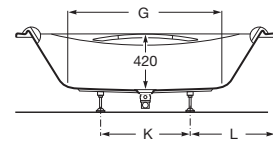

A	B	C	D	E	F
1900	1100	1685	880	107,5	70
1800	900	1585	755	107,5	50

G	H	I	J	K	L
1230	720	85	930	700	600
1130	630	85	730	620	590

Litr

285
220

Vythos

Vythos water Whirlpool-tonic.

RW248241001B 1800 x 900 mm
White

RW247844001B 1700 x 700 mm
White

Finishes:

00