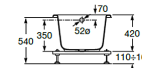

## Vythos

Vythos water Whirlpool-tonic.

**RW248241001B** 1800 x 900 mm  
White

**RW247844001B** 1700 x 700 mm  
White

Finishes:

00

ACRYLIC

| A    | B   | C    | D   | Litr |
|------|-----|------|-----|------|
| 1800 | 900 | 1520 | 760 | 250  |
| 1700 | 700 | 1450 | 560 | 185  |