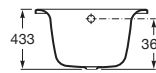

A	B	C	D	E
1800	800	1617	666	1290
1700	750	1517	626	1188