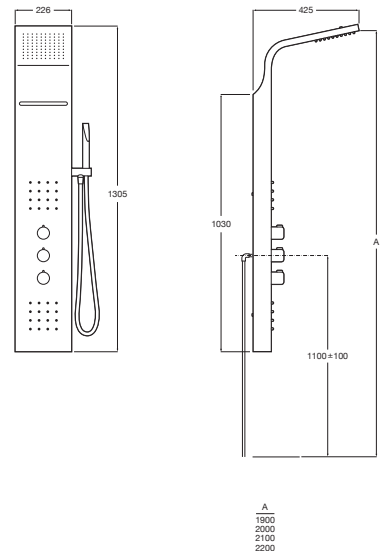

### Evolution

Evolution shower panel.

**RP2H0416000**

Chrome

Finishes:

C0