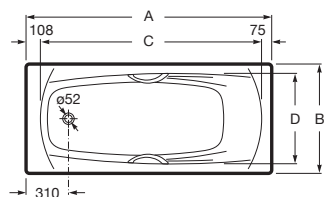

A	B	C	D	E
1800	800	1617	666	1290
1700	750	1517	626	1188