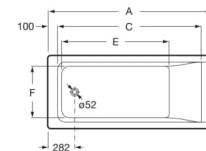

## Easy

Easy 1700x750 water Whirlpool-tonic.

**RW248238001B**  
White

Finishes:

00

ACRYLIC

| A    | B   | C    | D   | E    | F   | G   | H   | I   | J   | K   |
|------|-----|------|-----|------|-----|-----|-----|-----|-----|-----|
| 1700 |     | 1418 |     | 1110 |     | 675 |     |     |     |     |
| 1600 | 750 | 1318 | 620 | 1010 | 540 | 575 | 610 |     |     |     |
| 1700 |     | 1418 |     | 1110 |     | 675 |     | 420 | 368 | 55° |
| 1600 |     | 1318 |     | 1010 |     | 575 |     |     |     |     |
| 1500 | 700 | 1218 | 570 | 910  | 490 | 525 | 560 |     |     |     |
| 1400 |     | 1118 |     | 810  |     | 425 |     | 400 | 348 | 62° |