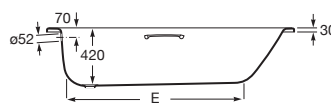

A	B	C	D	E
1800	800	1617	666	1290
1700	750	1517	626	1188