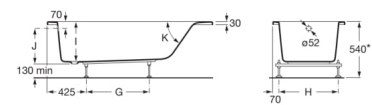

## Easy

Easy 1700x750 water Whirlpool-tonic.

**RW248238001B**  
White

Finishes:

00

ACRYLIC

| A    | B   | C    | D   | E    | F   | G   | H   | I   | J   | K   |
|------|-----|------|-----|------|-----|-----|-----|-----|-----|-----|
| 1700 |     | 1418 |     | 1110 |     | 675 |     |     |     |     |
| 1600 | 750 | 1318 | 620 | 1010 | 540 | 575 | 610 |     |     |     |
| 1700 |     | 1418 |     | 1110 |     | 675 |     | 420 | 368 | 55° |
| 1600 |     | 1318 |     | 1010 |     | 575 |     |     |     |     |
| 1500 | 700 | 1218 | 570 | 910  | 490 | 525 | 560 |     |     |     |
| 1400 |     | 1118 |     | 810  |     | 425 |     | 400 | 348 | 62° |