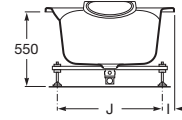

A	B	C	D	E	F
1900	1100	1685	880	107,5	70
1800	900	1585	755	107,5	50

G	H	I	J	K	L
1230	720	85	930	700	600
1130	630	85	730	620	590

Litr

285
220

Vythos

Vythos water Whirlpool-tonic.

RW248241001B 1800 x 900 mm
White

RW247844001B 1700 x 700 mm
White

Finishes:

00