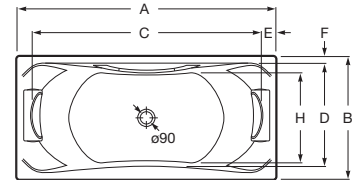

A	B	C	D	E	F
1900	1100	1685	880	107,5	70
1800	900	1585	755	107,5	50

G	H	I	J	K	L
1230	720	85	930	700	600
1130	630	85	730	620	590

Litr

285
220

Vythos

Vythos water Whirlpool-tonic.

RW248241001B 1800 x 900 mm
White

RW247844001B 1700 x 700 mm
White

Finishes:

00