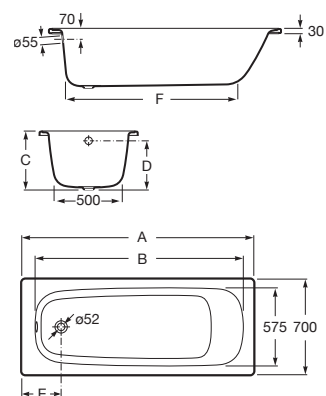

Baths and spas / Steel

Contesa

Rectangular steel bath.

RW235860000 1700 x 700 mm
White

RW235960000 1600 x 700 mm
White

RW236060000 1500 x 700 mm
White

Finishes:

00

STEEL

2.1 mm

A	B	C	D	E
1700	1525	400	300	310
1600	1425	400	300	310
1500	1325	400	300	310